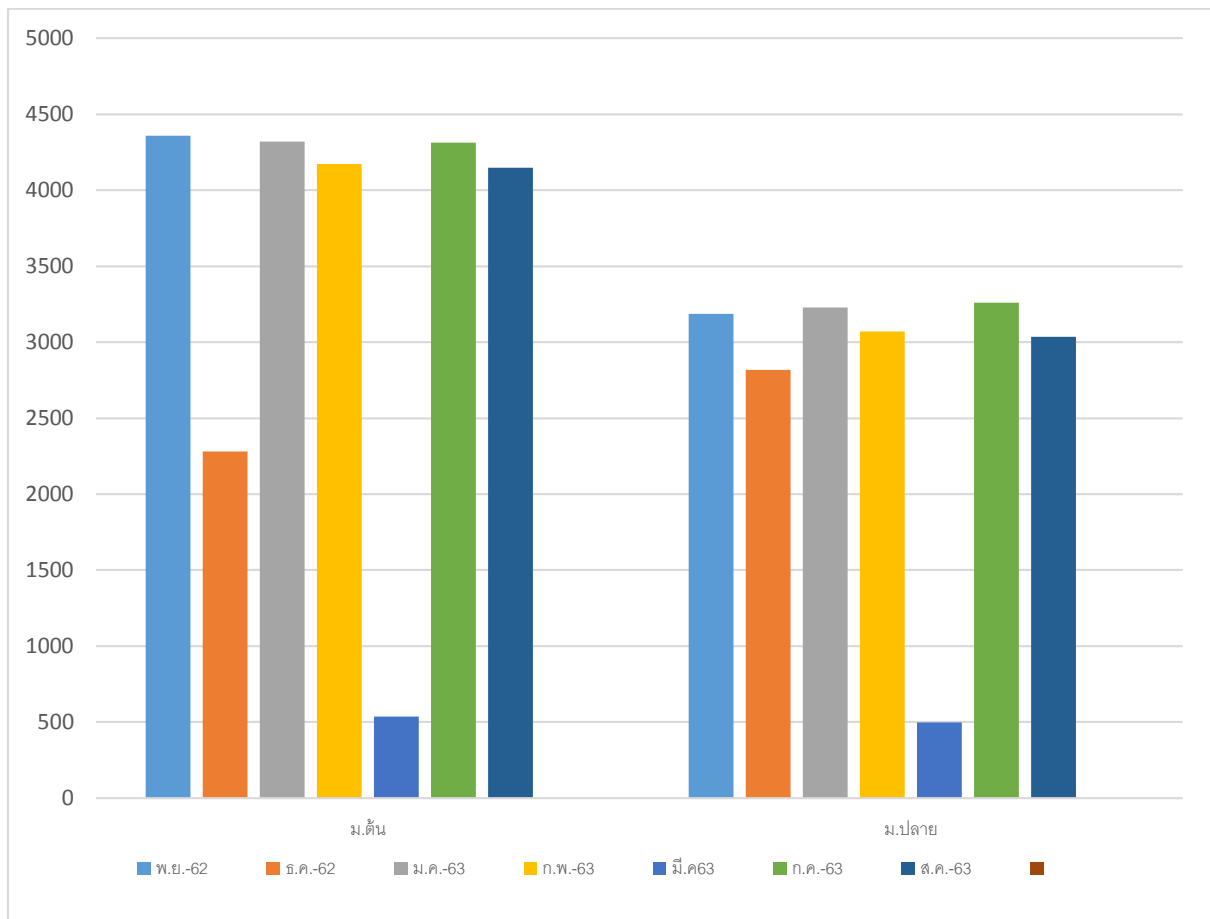

# สถิติการใช้สนาม โรงเรียนปล้องวิทยาคม

ต.ค. 2562 - ส.ค. 2563

สถิติการใช้โรงอาหาร โรงเรียนป้อมพิทยาคม

ต.ค. 2562 -ส.ค. 2563

สถิติการใช้ห้องพยาบาล โรงเรียนปล้องวิทยาคม

ต.ค. 2562 -ส.ค. 2563

สถิติการใช้ห้องวิชาการ โรงเรียนปล้องวิทยาคม