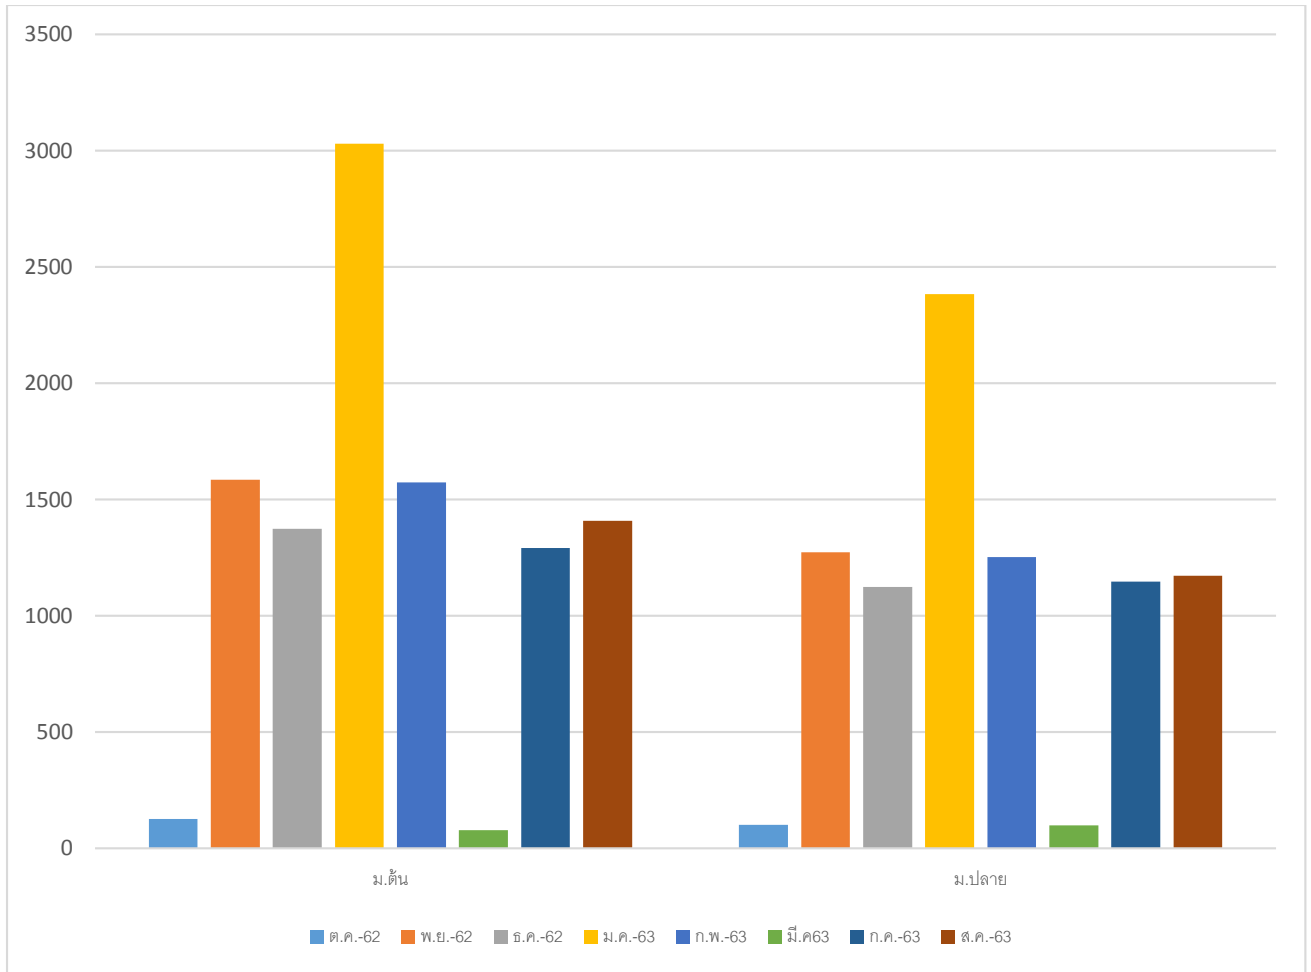

# สถิติการใช้ห้องสมุด โรงเรียนป้อมวิหยาคม

ต.ค. 2562 -ส.ค. 2563

สถิติการใช้ห้องมัลติมีเดีย โรงเรียนปล้องวิทยาคม

ต.ค. 2562 -ส.ค. 2563

สถิติการใช้หอประชุมเอื้องหลวง โรงเรียนปล้องวิทยาคม

ต.ค. 2562 –ส.ค. 2563

สถิติการใช้หอประชุมเอื้องหลวง โรงเรียนปล้องวิทยาคม