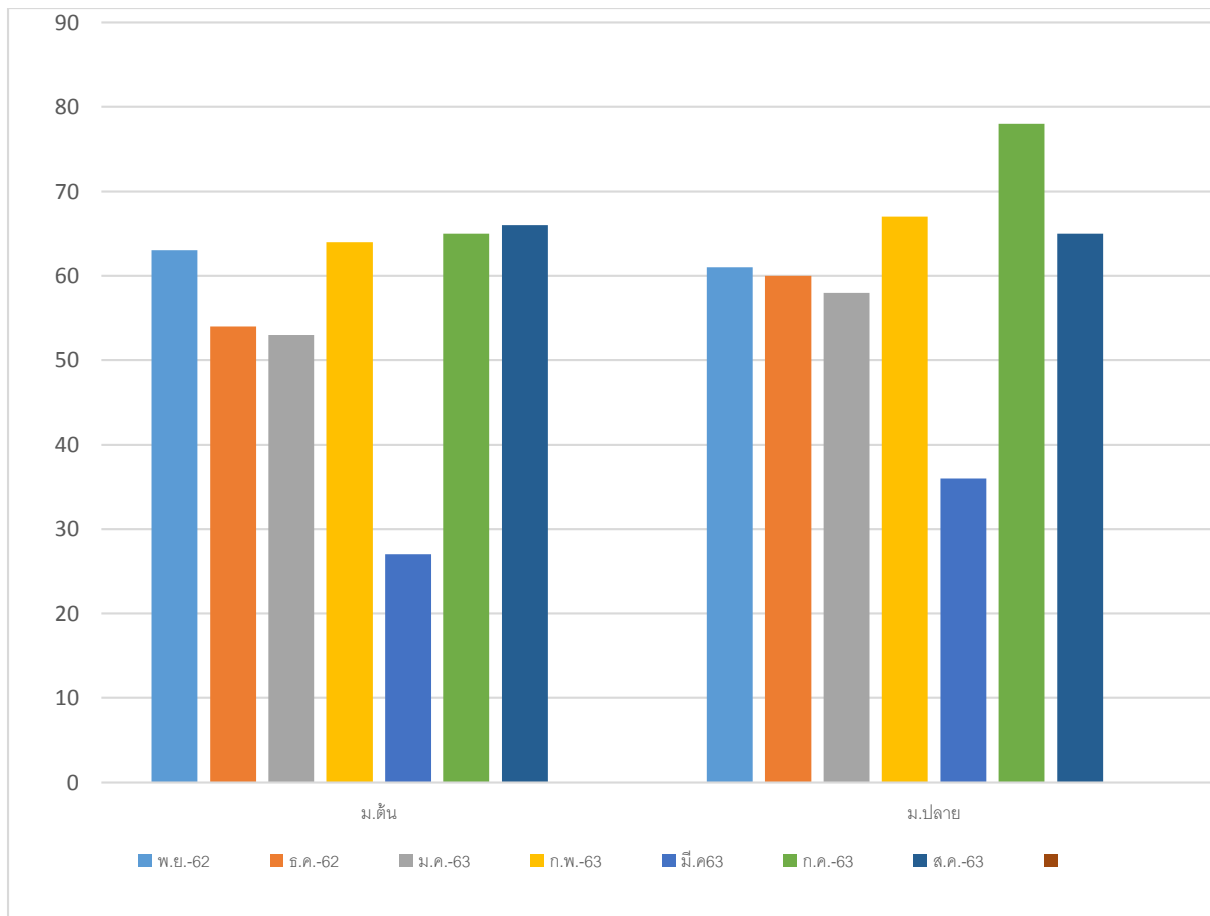

# สถิติการใช้สนาม โรงเรียนปล้องวิทยาคม

ต.ค. 2562 - ส.ค. 2563

สถิติการใช้โรงอาหาร โรงเรียนป้อมพิทยาคม

ต.ค. 2562 -ส.ค. 2563

สถิติการใช้ห้องพยาบาล โรงเรียนปล้องวิทยาคม

ต.ค. 2562 -ส.ค. 2563

สถิติการใช้ห้องวิชาการ โรงเรียนปล้องวิทยาคม

ต.ค. 2562 – ส.ค. 2563

สถิติการใช้ห้องประชุมเอื้องคำ โรงเรียนปลั่งวิทยาคม

ต.ค. 2562 - ส.ค. 2563

สถิติการใช้ห้องพยาบาล โรงเรียนปล้องวิทยาคม

ปีการศึกษา 2562

สถิติการใช้หอประชุมเอื้องคำ โรงเรียนปล้องวิทยาคม

ปีการศึกษา 2562