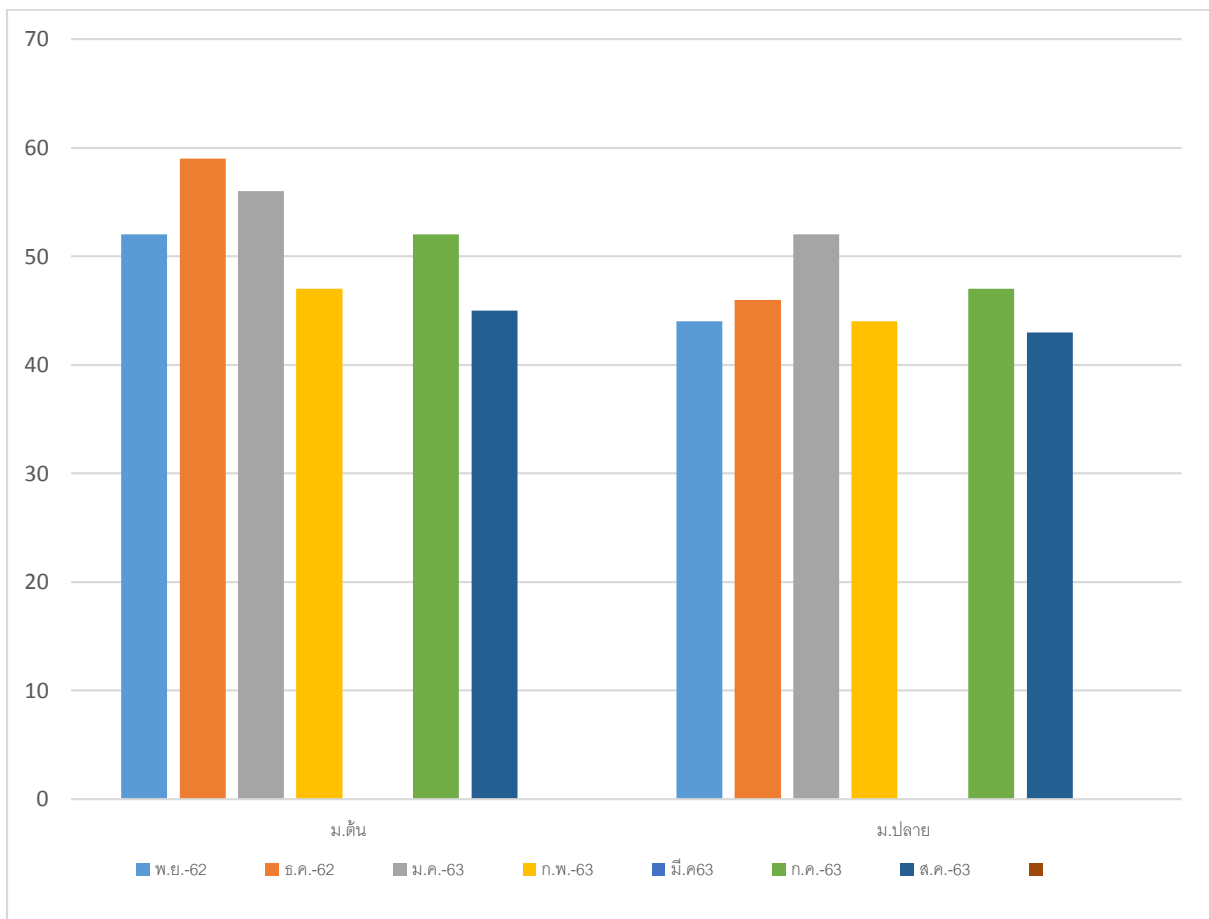

# สถิติการใช้สนาม โรงเรียนปล้องวิทยาคม

ต.ค. 2562 - ส.ค. 2563

สถิติการใช้โรงอาหาร โรงเรียนป้อมพิทยาคม

ต.ค. 2562 -ส.ค. 2563

สถิติการใช้ห้องพยาบาล โรงเรียนปล้องวิทยาคม

ต.ค. 2562 -ส.ค. 2563

สถิติการใช้ห้องวิชาการ โรงเรียนปล้องวิทยาคม

ต.ค. 2562 – ส.ค. 2563

สถิติการใช้ห้องประชุมเอื้องคำ โรงเรียนปลั่งวิทยาคม

ต.ค. 2562 - ส.ค. 2563

สถิติการใช้ห้องพยาบาล โรงเรียนปล้องวิทยาคม

ปีการศึกษา 2562

สถิติการใช้หอประชุมเอื้องคำ โรงเรียนปล้องวิทยาคม

ปีการศึกษา 2562