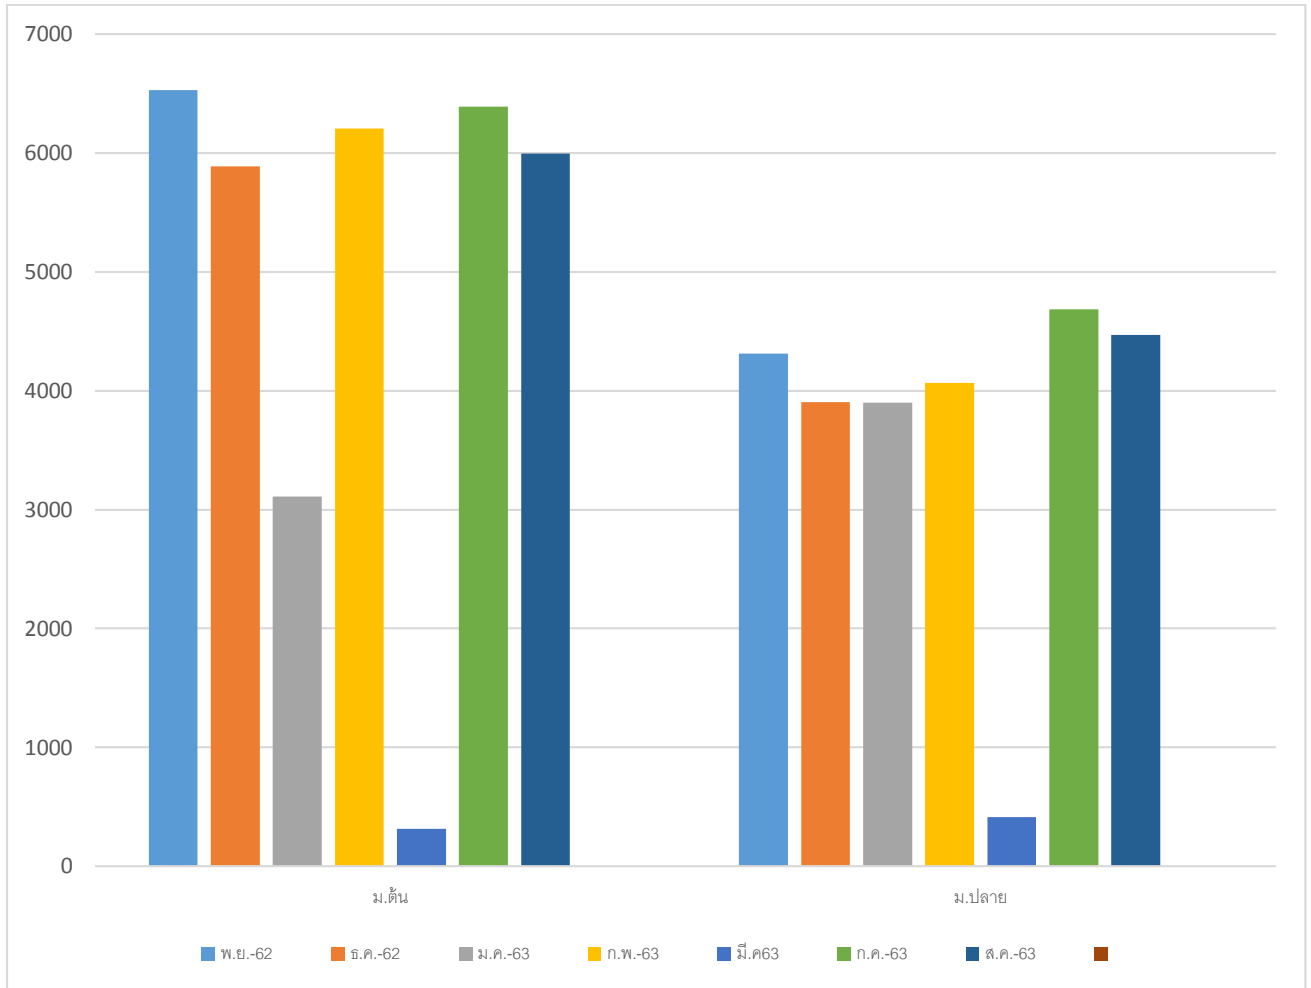

สถิติการใช้สนาม โรงเรียนปล้องวิทยาคม

ต.ค. 2562 - ส.ค. 2563