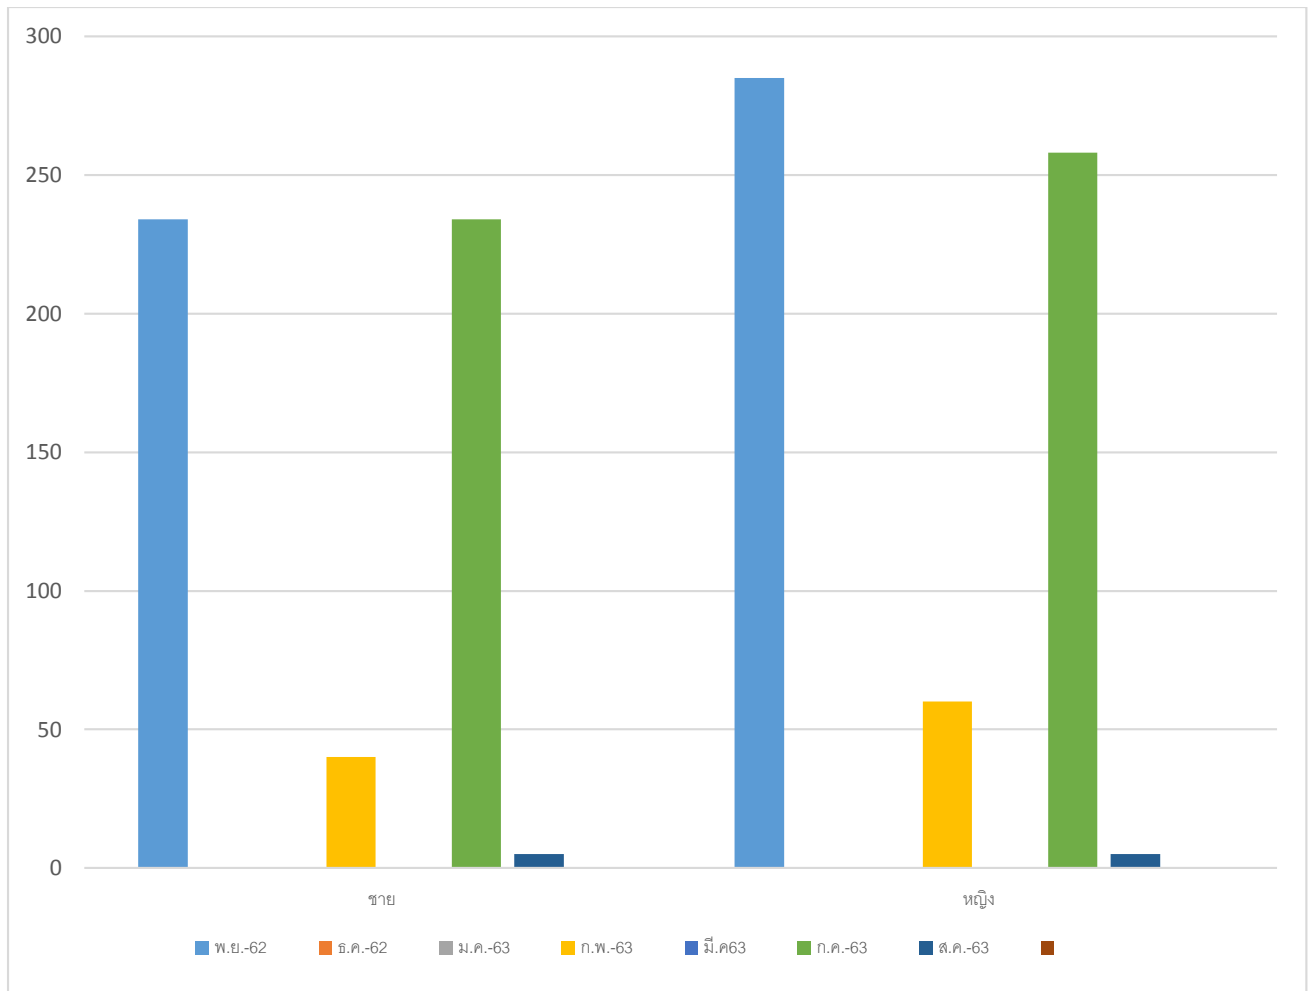

สถิติการใช้หอประชุมเอื้องหลวง โรงเรียนปล้องวิทยาคม

บุคคลภายนอก ต.ค. 2562 -ส.ค. 2563