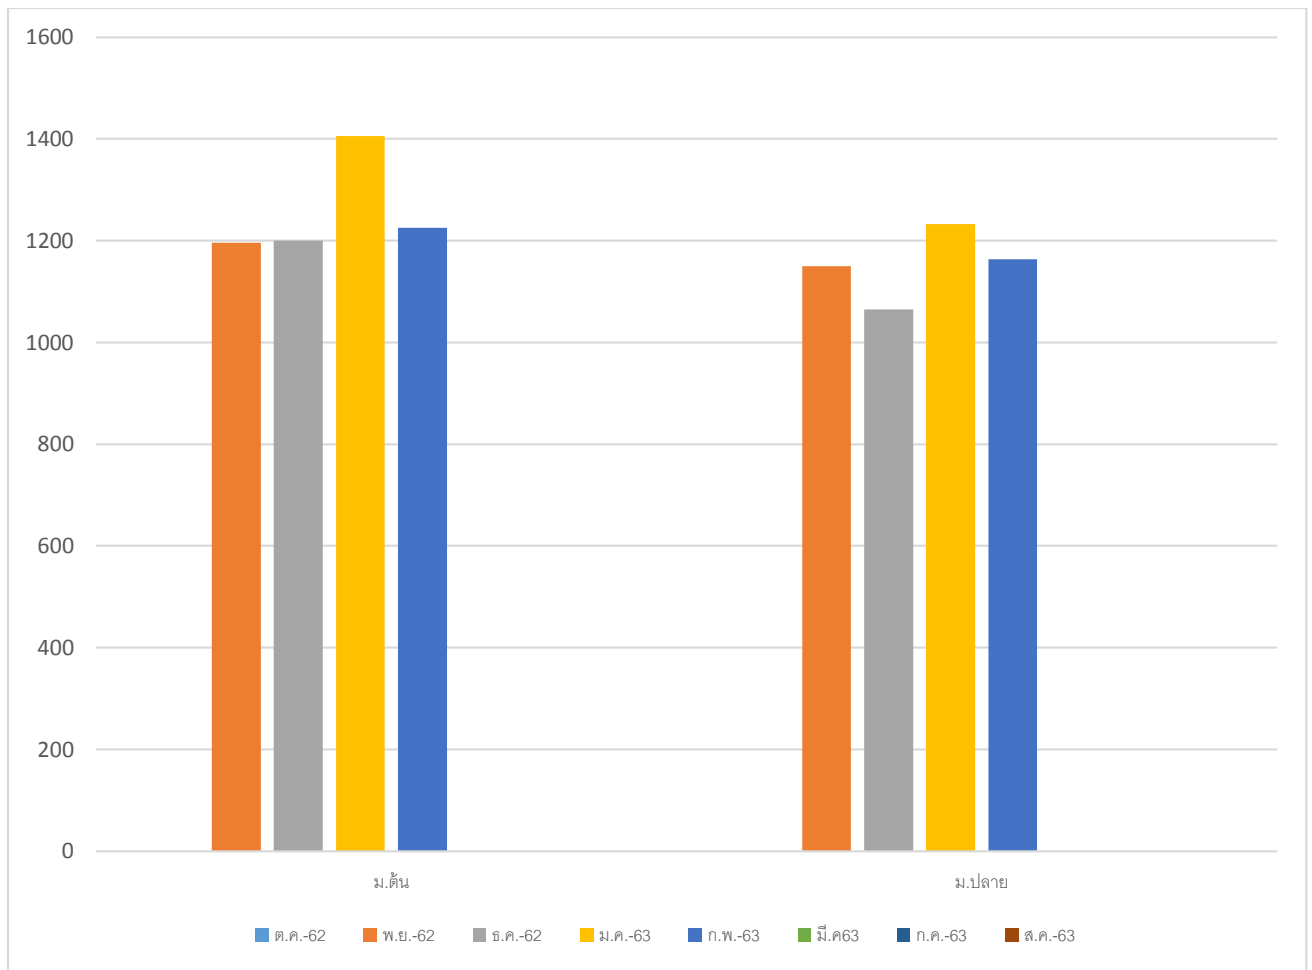

# สถิติการใช้ห้องสมุด โรงเรียนป้อมวิหยาคม

ต.ค. 2562 -ส.ค. 2563

สถิติการใช้ห้องมัลติมีเดีย โรงเรียนปล้องวิทยาคม

ต.ค. 2562 -ส.ค. 2563

สถิติการใช้หอประชุมเอื้องหลวง โรงเรียนปล้องวิทยาคม

ต.ค. 2562 –ส.ค. 2563

สถิติการใช้หอประชุมเอื้องหลวง โรงเรียนปล้องวิทยาคม