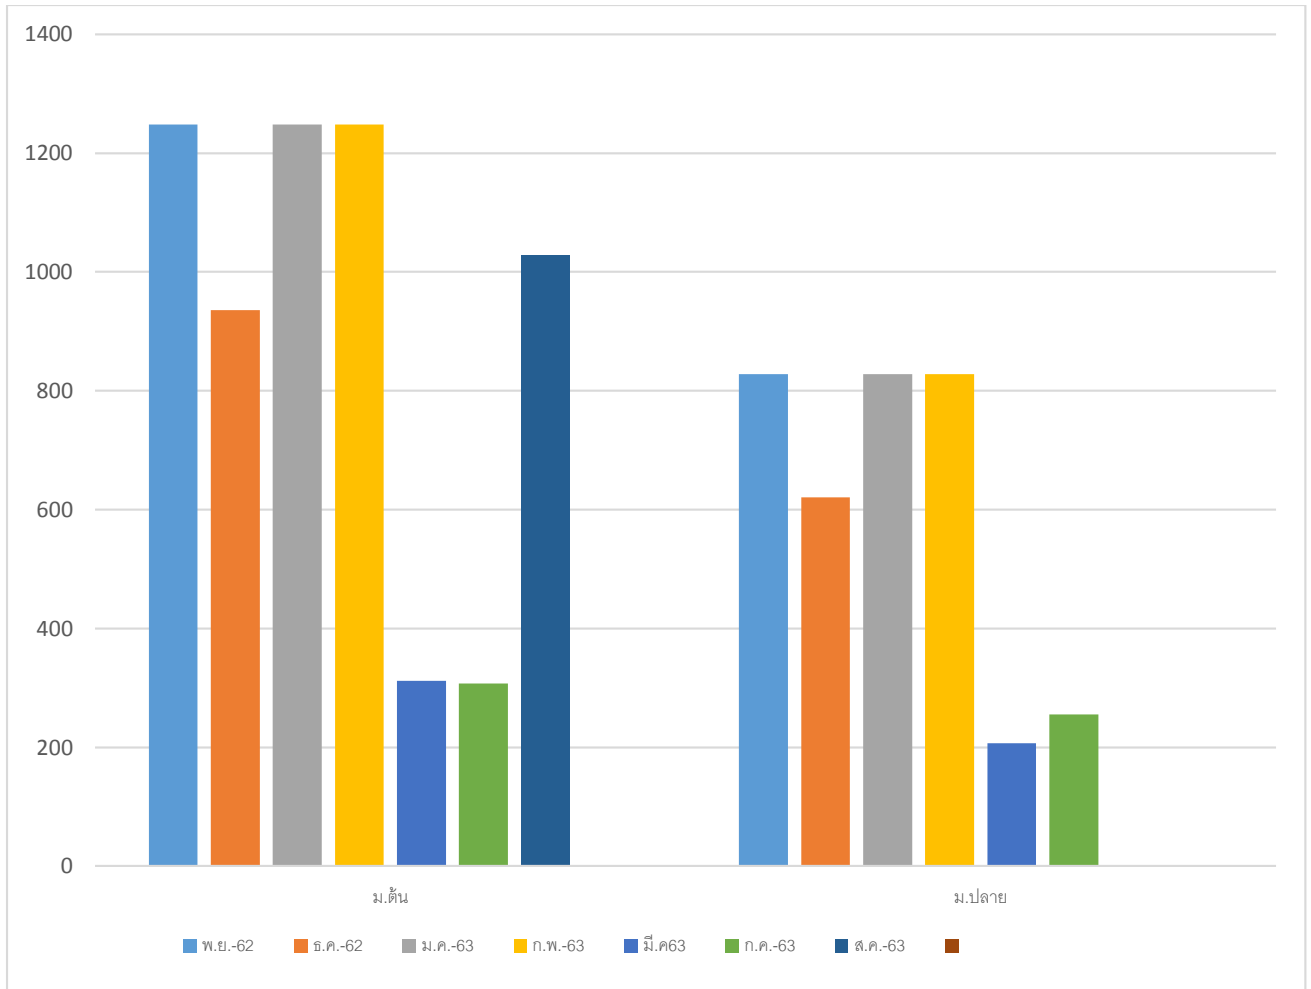

# สถิติการใช้ห้องสมุด โรงเรียนป้อมวิหยาคม

ต.ค. 2562 -ส.ค. 2563

สถิติการใช้ห้องมัลติมีเดีย โรงเรียนปล้องวิทยาคม

ต.ค. 2562 -ส.ค. 2563

สถิติการใช้หอประชุมเอื้องหลวง โรงเรียนปล้องวิทยาคม

ต.ค. 2562 –ส.ค. 2563

สถิติการใช้หอประชุมเอื้องหลวง โรงเรียนปล้องวิทยาคม