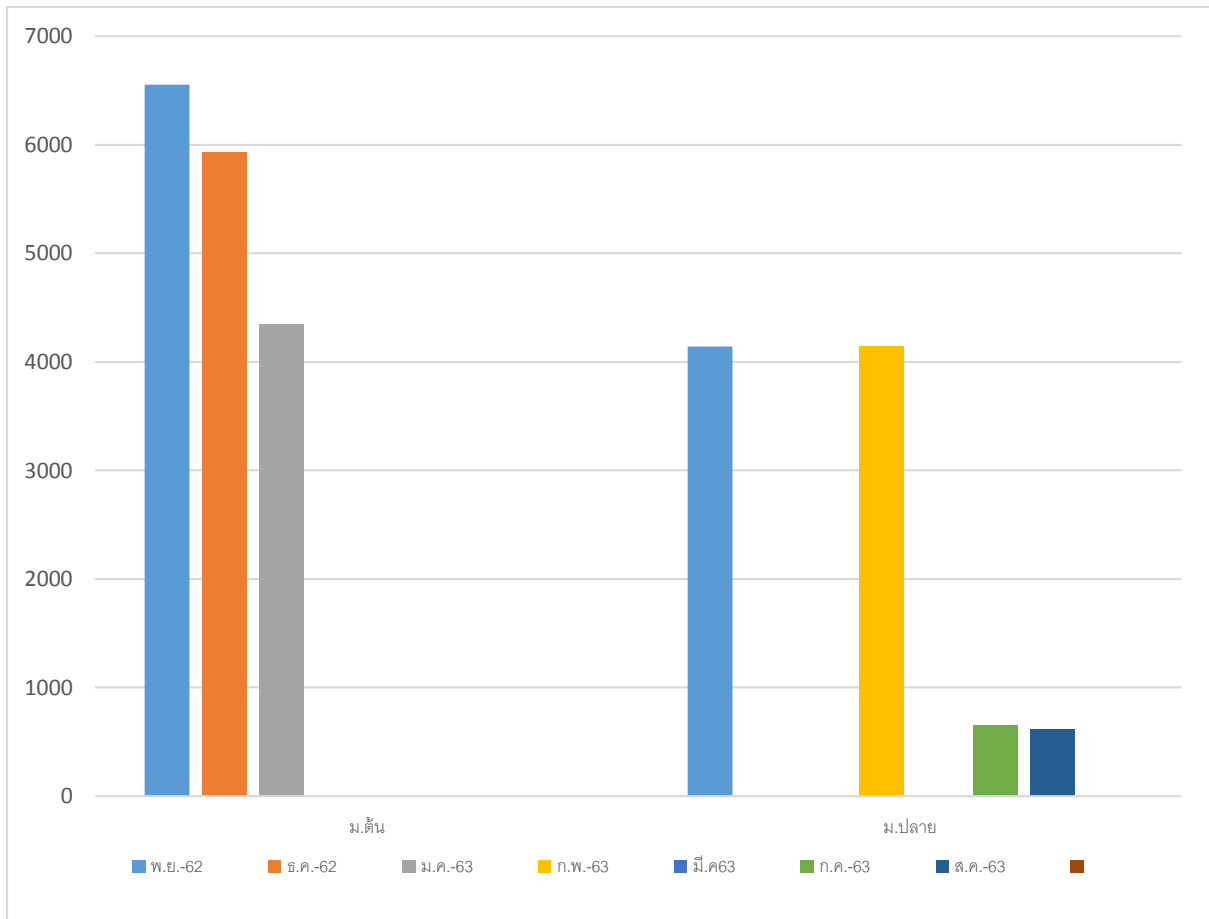

# สถิติการใช้สนาม โรงเรียนปล้องวิทยาคม

ต.ค. 2562 - ส.ค. 2563

สถิติการใช้โรงอาหาร โรงเรียนป้อมพิทยาคม

ต.ค. 2562 -ส.ค. 2563

สถิติการใช้ห้องพยาบาล โรงเรียนปล้องวิทยาคม

ต.ค. 2562 -ส.ค. 2563

สถิติการใช้ห้องวิชาการ โรงเรียนปล้องวิทยาคม

ต.ค. 2562 – ส.ค. 2563

สถิติการใช้ห้องประชุมเอื้องคำ โรงเรียนปลั่งวิทยาคม

ต.ค. 2562 - ส.ค. 2563

สถิติการใช้ห้องพยาบาล โรงเรียนปล้องวิทยาคม

ปีการศึกษา 2562

สถิติการใช้หอประชุมเอื้องคำ โรงเรียนปล้องวิทยาคม

ปีการศึกษา 2562