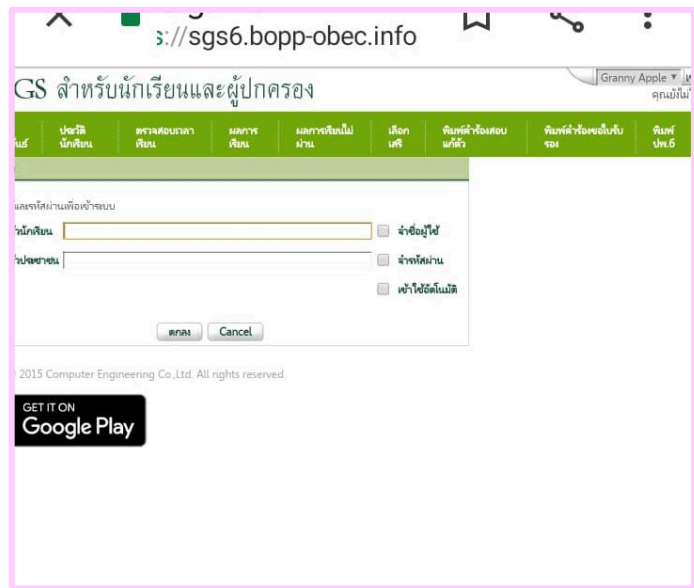

2.เพจประชาสัมพันธ์โรงเรียนปล้องวิทยาคมจัดทำ
 เพื่อประชาสัมพันธ์ข่าวสารโรงเรียนและนำเสนอ
 กิจกรรมนักเรียนต่างๆ ให้บริการแก่นักเรียนและ
 บุคคลทั่วไป

3. SGS โปรแกรมทะเบียนและวัดผล
สำหรับนักเรียนและผู้ปกครองเข้า
ตรวจสอบผลการเรียนทุกภาคเรียน